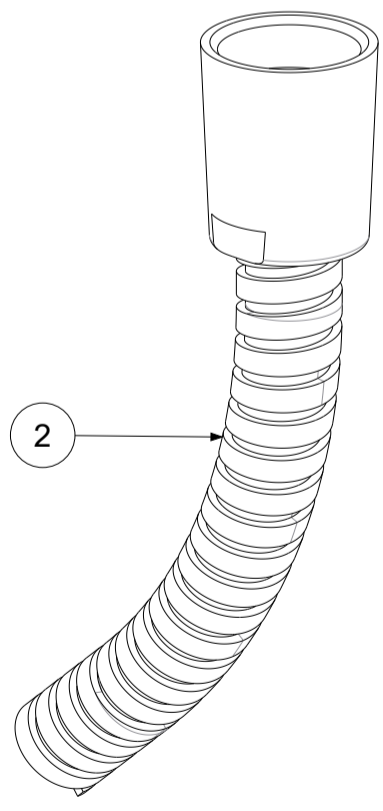

P Item	CODICE Code	DESCRIZIONE Designation
1	ZSUP009..	Gancio esterno Smart/Pinguino cromo
2	ZFLO001..	Flessibile 1500mm doppia aggraffatura e calotta conica
3	ZDOC081..	Doccia monogetto TRIESTE BIS

3

1

2

	APPROVATO: Approved:		A3	SCALA Scale	1:1	MATERIALE Material	VARI
	DISEGNATO: Design:	Gaboardi	30/11/2021	UNITA' Unit	mm	SERIE Range	TRIESTE BIS LUX
	DESCRIZIONE - Description: Duplex est. TRIESTE BIS LUX (fx.D.A..sup.Smart.-d.Trieste Bis)-- --						
FOGLIO - Sheet:		Ricambi	CODICE - Part Number:		ZDUP087CR		