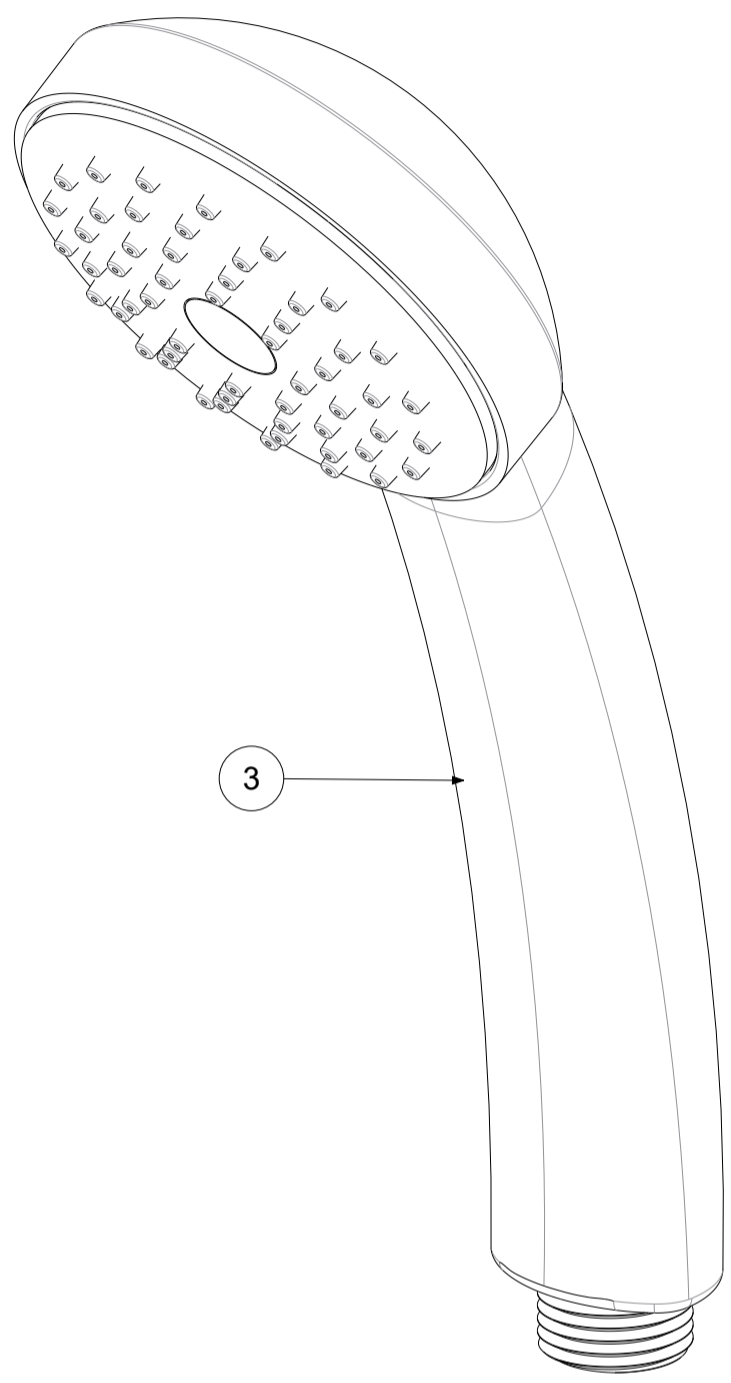

P Item	CODICE Code	DESCRIZIONE Designation
1	ZSUP009..	Gancio esterno Smart/Pinguino cromo
2	ZFLO001..	Flessibile 1500mm doppia aggraffatura e calotta conica
3	ZDOC081..	Doccia monogetto TRIESTE BIS

3

1

2

	APPROVATO: Approved:		A3	SCALA Scale	1:1	MATERIALE Material	VARI
	DISEGNATO: Design:	Gaboardi	30/11/2021	UNITA' Unit	mm	SERIE Range	TRIESTE BIS LUX
	DESCRIZIONE - Description: Duplex est. TRIESTE BIS LUX (fx.D.A..sup.Smart.-d.Trieste Bis)-- --						
FOGLIO - Sheet:		Ricambi	CODICE - Part Number:		ZDUP087CR		